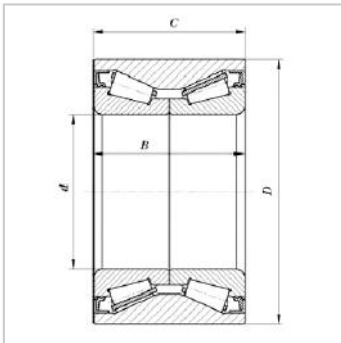

Double row tapered roller bearings

d 24-55 mm-**DU35680037**

参数信息:

Bearing number : DU35680037

Reference number : BAHB63352

Dimension(mm) :

d : 35

D : 68

B : 37

C : 37

Seal : YES

Application : LADA-K
ALINA/S
KODA F
AVORIT/
FELICIA