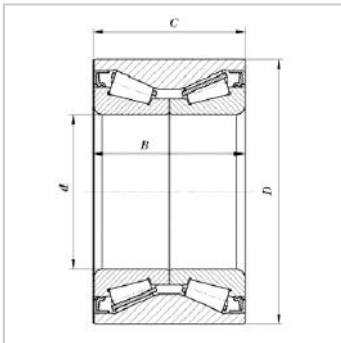

Double row tapered roller bearings

d 17.462-82 mm-**DU25490045/40DTR2549**

参数信息:

Bearing number : DU25490045 /40

Reference number : DTR2549

Boundary
Dimensions (mm) :

d : 25

D : 49

B : 45

C : 40

Seal : NONE

Application :

: