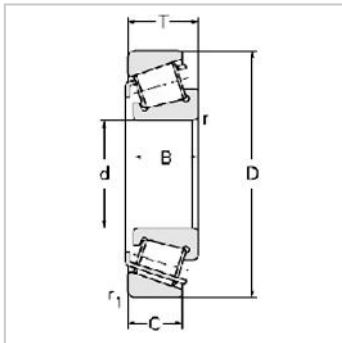

Single row Metric and inch tapered roller bearings

Inch Series-387A/382A

参数信息:

Bearing number : 387A/382A

Principal Dimensions(mm) :

d :	57.15
D :	96.838
T :	21
B :	21.946
C :	15.875
R :	3.5
r :	0.8

Load ratings(KN) :