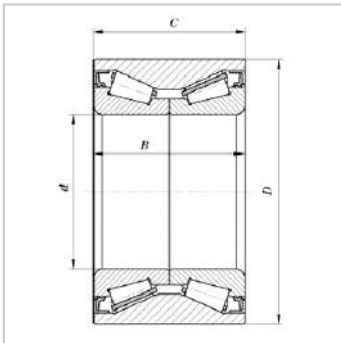

Double row tapered roller bearings

d 80-150mm- 35222297522E

参数信息:

Bearing number :

New number : 352222

Old number : 97522E

Dimension (mm) :

d : 110

Weight (kg) W : 15.9

: