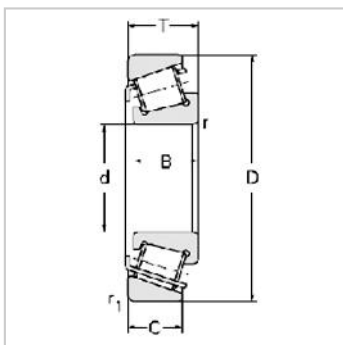

Single row Metric and inch tapered roller bearings

33200 Series-332123007212

参数信息:

Bearing No. :

New number :	33212
Old number :	3007212

Principal Dimensions(mm) :

d :	60
D :	110
T :	38
B :	38
C :	29
R :	2
r :	1.5

Load ratings(KN) :

Cr :	165.8
Cor :	231.4
W :	1.51