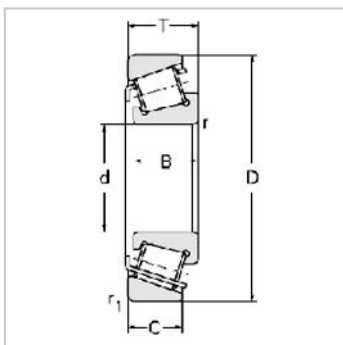

Single row Metric and inch tapered roller bearings

33200 Series-332073007207

参数信息:

Bearing No. :

New number : 33207

Old number : 3007207

Principal Dimensions(mm) :

d : 35

D : 72

T : 28

B : 28

C : 22

R : 1.5

r : 1.5

Load ratings(KN) :

Cr : 82.6