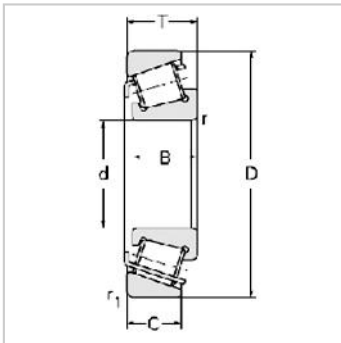

Single row Metric and inch tapered roller bearings

33100 Series-331223007722

参数信息:

Bearing No. :

New number : 33122

Old number : 3007722

Principal
 Dimensions(mm) :

d : 110

D : 180

T : 56

B : 56

C : 43

R : 2.5

r : 2

Load ratings(KN) :

Cr : 373.2

Cor : 639.1

W : 5.5