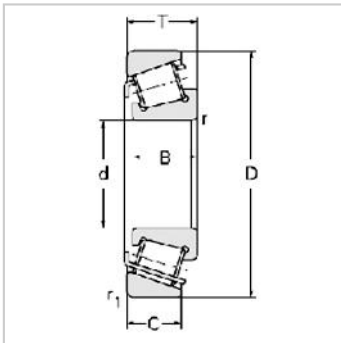

Single row Metric and inch tapered roller bearings

33100 Series-331213007721

参数信息:

Bearing No. :

New number : 33121

Old number : 3007721

Principal
Dimensions(mm) :

d : 105

D : 175

T : 56

B : 56

C : 44

R : 2.5

r : 2

Load ratings(KN) :

Cr : 351.8