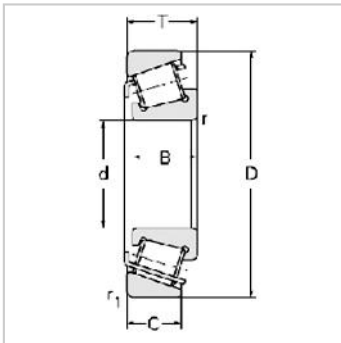

Single row Metric and inch tapered roller bearings

33100 Series-331113007711

参数信息:

Bearing No. :

New number : 33111

Old number : 3007711

Principal
Dimensions(mm) :

d : 55

D : 95

T : 30

B : 30

C : 23

R : 1.5

r : 1.5

Load ratings(KN) :

Cr : 114.5

Cor : 164.8

W : 0.843

: