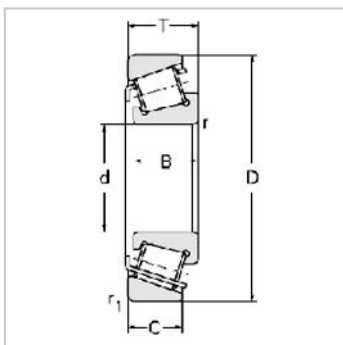

Single row Metric and inch tapered roller bearings

33000 Series-330083007108

参数信息:

Bearing No. :

New number : 33008

Old number : 3007108

Principal Dimensions(mm) :

d : 40

D : 68

T : 22

B : 22

C : 18

R : 1

r : 1

Load ratings(KN) :

Cr : 60.2