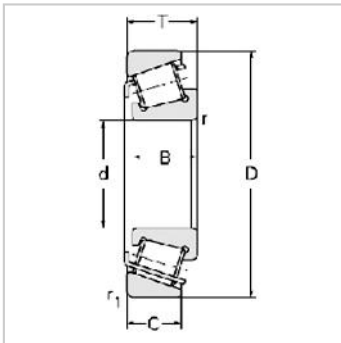

Single row Metric and inch tapered roller bearings

32900 Series-329192007919E

参数信息:

Bearing No. :

New number : 32919

Old number : 2007919E

Principal Dimensions(mm) :

d : 95

D : 130

T : 23

B : 23

C : 18

R : 1.5

r : 1.5

Load ratings(KN) :

Cr : 97.1