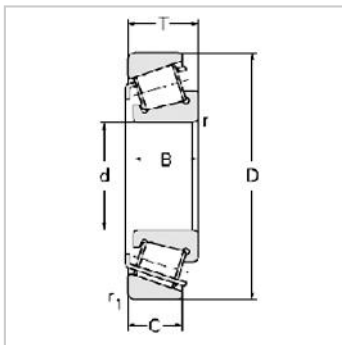

Single row Metric and inch tapered roller bearings

32200 Series-322207520E

参数信息:

Bearing No. :

New number : 32220

Old number : 7520E

Principal Dimensions(mm) :

d : 100

D : 180

T : 49

B : 46

C : 39

R : 3

r : 2.5

Load ratings(KN) :

Cr : 341