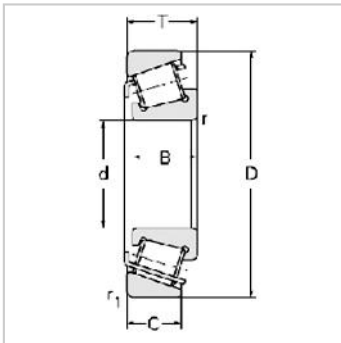

Single row Metric and inch tapered roller bearings

32200 Series-322077507E

参数信息:

Bearing No. :

New number : 32207

Old number : 7507E

Principal  
Dimensions(mm) :

d : 35

D : 72

T : 24.25

B : 23

C : 19

R : 1.5

r : 1.5

Load ratings(KN) :

Cr : 70.6