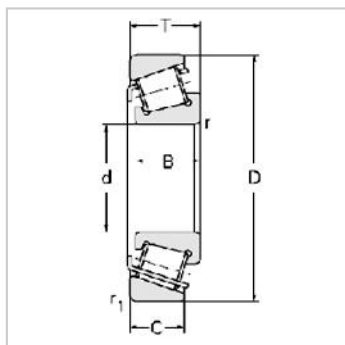

Single row Metric and inch tapered roller bearings

30300 Series-303107310E

参数信息:

Bearing No. :

New number : 30310

Old number : 7310E

Principal  
Dimensions(mm) :

d : 50

D : 110

T : 29.25

B : 27

C : 23

R : 2.5

r : 2

Load ratings(KN) :

Cr : 130.1