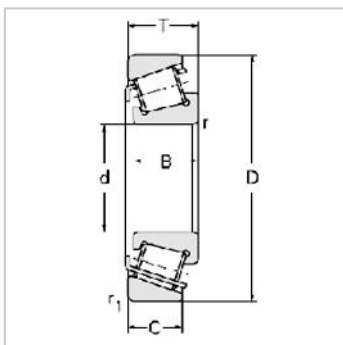

Single row Metric and inch tapered roller bearings

30300 Series-303087308E

参数信息:

Bearing No. :

New number : 30308

Old number : 7308E

Principal
Dimensions(mm) :

d : 40

D : 90

T : 25.25

B : 23

C : 20

R : 2

r : 1.5

Load ratings(KN) :

Cr : 90.9